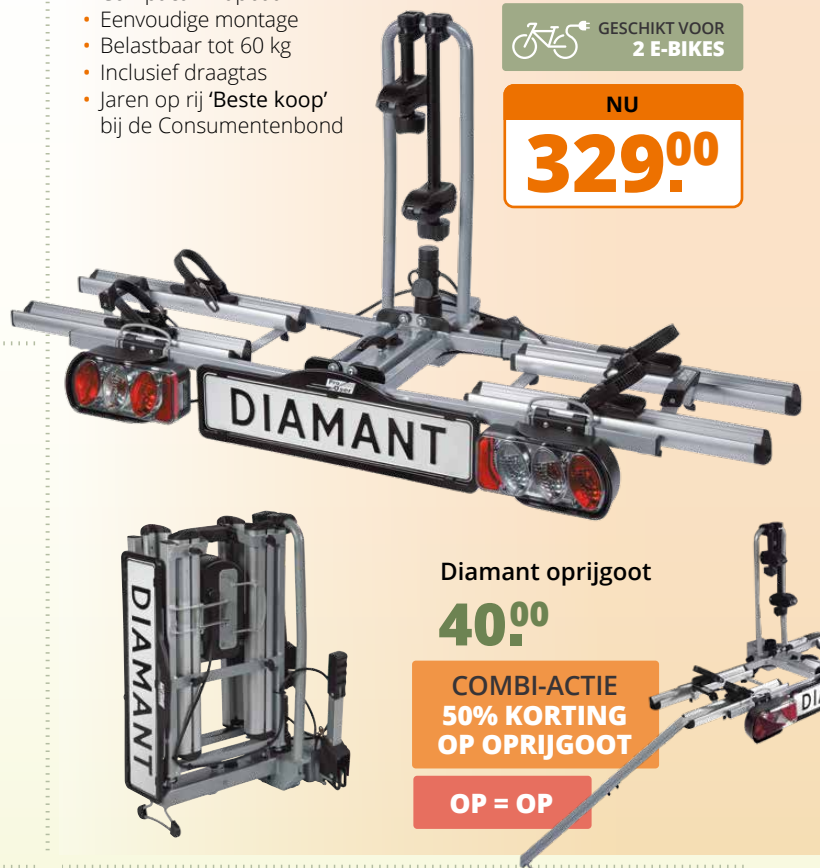

37⁹⁵

TEUN
Disseldrager
Tot 40 kg

- Past op vrijwel alle caravandissels
- Geschikt voor 2 fietsen

99⁹⁵

Eurom
Fly Away Twister
Insecten verjager

- Ideaal om binnen en buiten vliegen en insecten van uw voedsel weg te houden
- Veilige zeer zachte bladen
- Exclusief batterijen

6⁷⁵

Pro-User
Diamant
Tot 60 kg

- Compact inklapbaar
- Eenvoudige montage
- Belastbaar tot 60 kg
- Inclusief draagtas
- Jaren op rij 'Beste koop' bij de Consumentenbond

TEUN TOPPER

GESCHIKT VOOR 2 E-BIKES

NU
329⁰⁰