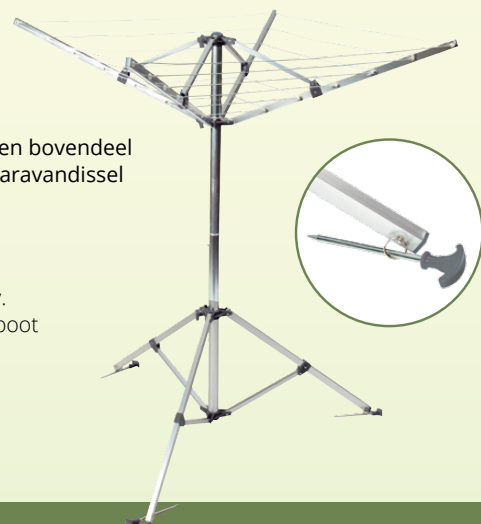

Droogmolen

4-arms met voet en stormharingen

Los demontabele voet en bovendeel zodat deze ook op de caravandissel geplaatst kan worden.

- Draadlengte 15 m
- Steel 28 mm
- Stevig verankerd d.m.v. stormharing aan elke poot
- Inclusief draagtas

39⁹⁵